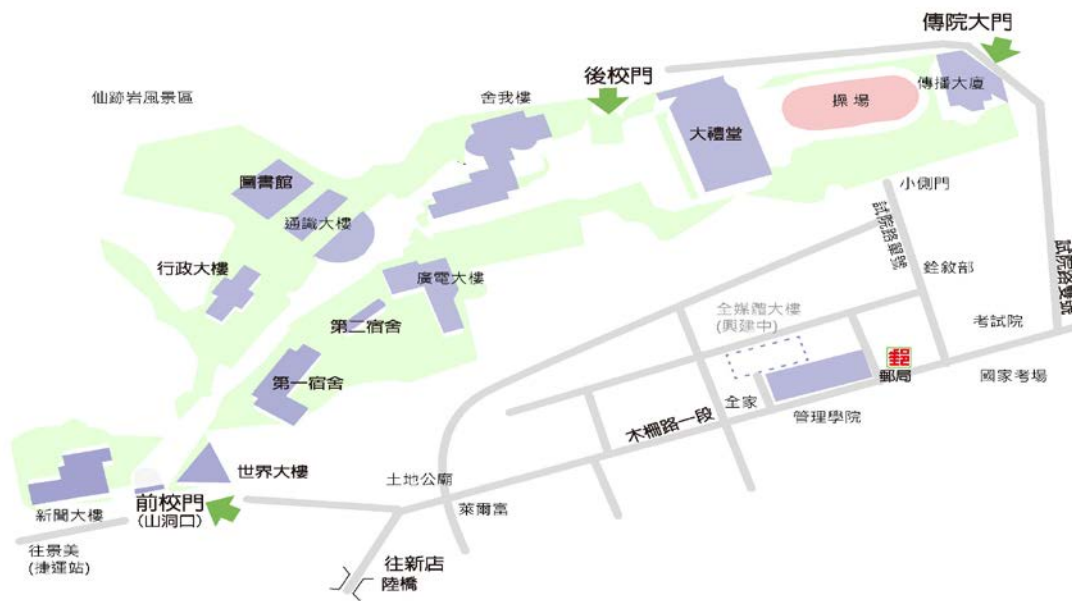

附錄二：校園平面圖與交通資訊

校本部

地址：臺北市文山區木柵路1段17巷1號

- 搭乘下列公車皆可至「世新大學」站下車。
- 251 公車、251 區間公車、253(往景美女中)公車、660 公車、666 公車、671(往台北車站)公車、915 公車、景美-榮總(快)公車、棕 12 公車、棕 6 公車。
- 搭乘捷運
- 松山新店線景美站 1 號出口，景文街直走左轉木柵路後沿堤防邊行走，步行約 5-10 分鐘可到達。
- 松山新店線景美站 2 號出口，沿景中街右轉景興路，直走至木柵路左轉，步行約 5-10 分鐘可到達。
- 搭乘捷運松山新店線（綠線）至景美站，轉搭捷運接駁公車至「世新大學」站下車。
- 搭乘捷運文湖線（棕線）至萬芳醫院站，轉搭捷運接駁公車至「世新大學」站下車。

[捷運路線圖查看](#)

- 開車
- 自北二高（新店交流道）下→直行至中興路三段→右轉往木柵路一段直行至試院路後左轉，即往世新後校門方向。
- 從辛亥路（辛亥隧道）過辛亥隧道→直行過懷恩隧道→直行至木柵路右轉直行。
- 從羅斯福路（公館）自羅斯福路四段向南直走至六段→左轉景中街→右轉景興路→左轉木柵路後順行。

管理學院大樓

地址:臺北市文山區木柵路一段 111 號。

- 搭乘下列公車皆可至「復興派出所站」或「考試院站」下車
- 251 公車、251 區間公車、253(往景美女中)、647 公車、660 公車、666 公車、671(往台北車站)公車、915 公車、景美-榮總(快)、棕 12 公車、棕 22 公車、棕 6 公車。
- 搭乘捷運
- 搭乘捷運松山新店線(綠線)至景美站，轉搭捷運接駁公車至「復興派出所站」或「考試院站」下車。
- 搭乘捷運文湖線(棕線)至萬芳醫院站，轉搭捷運接駁公車至「考試院站」下。

附近停車資訊

本校地處臺北市區，交通方便，為免停車位不足，希望您多加利用大眾運輸工具前來！請於考試當天提早到校，以免交通壅塞延誤考試時間，喪失應考權益。

國家考場大樓地下停車場
台北市文山區木柵路一段72號B1、B2
02-2236-9188#3199
每小時30元(08-18)
約127個車位

景美捷運站 2號出口

景美國中

景美國中站 (BUS)

景美國中

景行公園

加油站

世新大學站 (BUS)

景美國小

景美國小地下停車場
台北市文山區景文街142巷2號地下停車場
02-2930-1538
24小時開放，每小時20元
約253個車位

國家考場

考試院站 (BUS)

往台北 羅斯福路五段

往新店 木柵路一段