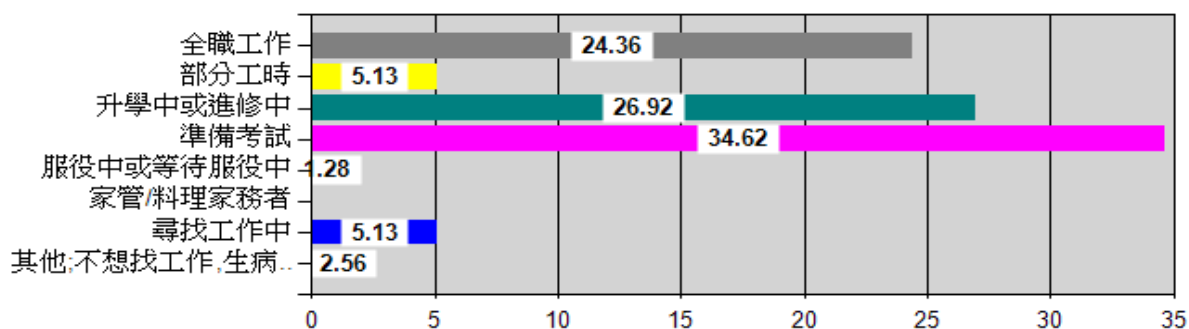

108學年度畢業滿1年-學士

填答狀況	人數	百分比
應追蹤人數	95	
填答人數	78	82.11%
未填答人數	17	17.89%

1. 流向概況：

2. 就業概況：

- (1) 就業率： 29.49%
 均標值： 0.41
 全校平均數： 71.78%
- (2) 待業率： 5.13%
 均標值： 0.91
 全校平均數： 5.65%
- (3) 求職所需時間：
 均標值： 1.10
 本系：平均數： 2.24個月
 中位數： 3-4個月個月立即就業(含1個月內)
 眾數： 約1個月內個月立即就業(含1個月內)
 全校：平均數： 2.03個月
 中位數： 3-4個月個月立即就業(含1個月內)
 眾數： 約1個月內個月立即就業(含1個月內)
- (4) 月薪：
 均標值： 1.11
 本系眾數： 28001-31000元
 全校眾數： 28001-31000元
- (5) 工作滿意度： 4.09(工作滿意度以1-5計算，1為最低5為最高)
 均標值： 1.11
 全校平均數： 3.68
- (6) 學以致用程度： 3.83(學以致用程度以1-5計算，1為最低5為最高)
 均標值： 1.25
 全校平均數： 3.06