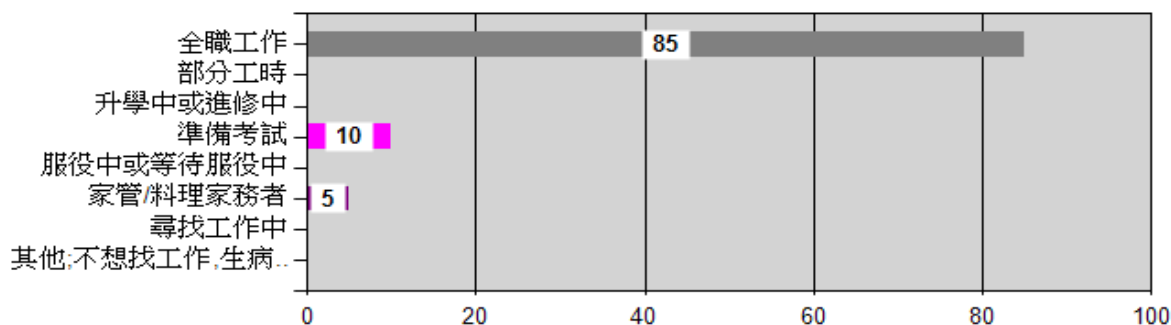

108學年度畢業滿1年-碩士

填答狀況	人數	百分比
應追蹤人數	23	
填答人數	20	86.96%
未填答人數	3	13.04%

1. 流向概況：

2. 就業概況：

- (1) 就業率： 85.00%
 均標值： 0.96
 全校平均數： 88.10%
- (2) 待業率： 0.00%
 均標值： 0.00
 全校平均數： 2.38%
- (3) 求職所需時間：
 均標值： 1.35
 本系：平均數： 1.00個月
 中位數： 3-4個月個月立即就業(含1個月內)
 眾數： 畢業前已有專職工作個月立即就業(含1個月內)
 全校：平均數： 0.74個月
 中位數： 3-4個月個月立即就業(含1個月內)
 眾數： 畢業前已有專職工作個月立即就業(含1個月內)
- (4) 月薪：
 均標值： 1.02
 本系眾數： 43001-46000元
 全校眾數： 34001-37000元
- (5) 工作滿意度： 3.94(工作滿意度以1-5計算，1為最低5為最高)
 均標值： 1.00
 全校平均數： 3.93
- (6) 學以致用程度： 4.00(學以致用程度以1-5計算，1為最低5為最高)
 均標值： 1.04
 全校平均數： 3.83