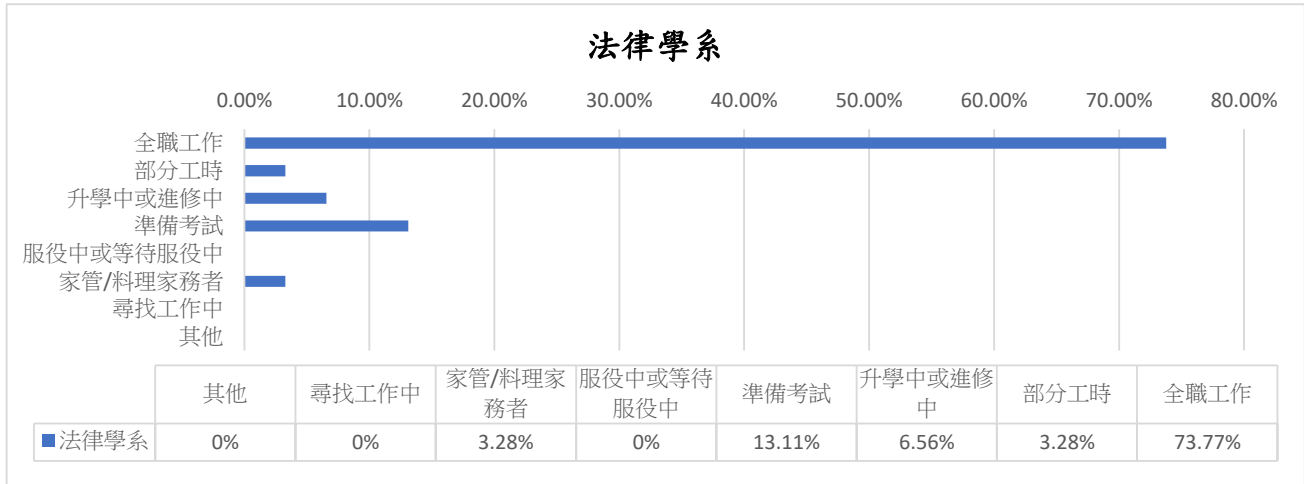

科系：法律學系

105學年度畢業滿5年-學士

填答狀況	人數	百分比
應追蹤人數	87	100.00%
填答人數	61	70.11%
未填答人數	26	29.89%

1. 流向概況：

2. 就業概況：

- (1) 就業率： 77.05%
 均標值： 0.86
 全校平均數： 89.87%
- (2) 待業率： 0.00%
 均標值： 0.00
 全校平均數： 1.82%
- (3) 月薪：
 均標值： 0.96
 本系：月薪： 42542元
 中位數： 40001-43000元
 眾數： 37001-40000元
 全校：月薪： 44510元
 中位數： 60001-65000元
 眾數： 34001-37000元
- (4) 課程對工作幫助程 4.23(學以致用程度以1-5計算，1為最低5為最高)
 均標值： 1.16
 全校平均數： 3.66
- (5) 行業別廣度： 12類(行業類別分佈細項請參照-全校各系行業別廣度-頁面說明)
- (6) 服務部門廣度： 9類(行業類別分佈細項請參照-全校各系行業別廣度-頁面說明)