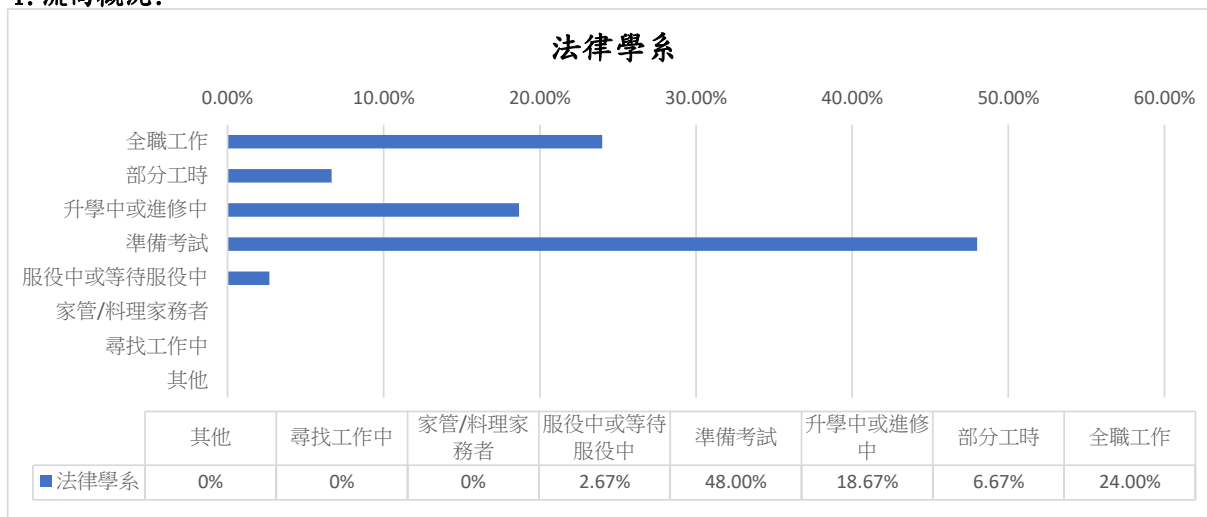

科系：法律學系

109學年度畢業滿1年-學士

填答狀況	人數	百分比
應追蹤人數	92	100.00%
填答人數	75	81.52%
未填答人數	17	18.48%

1. 流向概況：

2. 就業概況：

- (1) 就業率： 30.67%  
 均標值： 0.42  
 全校平均數： 72.52%
- (2) 待業率： 0.00%  
 均標值： 0.00  
 全校平均數： 5.37%
- (3) 求職所需時間：  
 均標值： 1.44  
 本系：平均數： 2.91個月  
     中位數： 3-4個月個月立即就業(含1個月內)  
     眾數： 約1個月內個月立即就業(含1個月內)  
 全校：平均數： 2.02個月  
     中位數： 3-4個月個月立即就業(含1個月內)  
     眾數： 約1個月內個月立即就業(含1個月內)
- (4) 月薪：  
 均標值： 0.90  
 本系：月薪： 30565元  
     中位數： 31001-34000元  
     眾數： 28001-31000元  
 全校：月薪： 33861元  
     中位數： 52001-55000元  
     眾數： 31001-34000元
- (5) 工作滿意度： 3.78(工作滿意度以1-5計算，1為最低5為最高)  
 均標值： 1.00  
 全校平均數： 3.79
- (6) 學以致用程度： 3.35(學以致用程度以1-5計算，1為最低5為最高)  
 均標值： 1.04  
 全校平均數： 3.21
- (7) 行業別廣度： 7類(行業類別分佈細項請參照-全校各系行業別廣度-頁面說明)