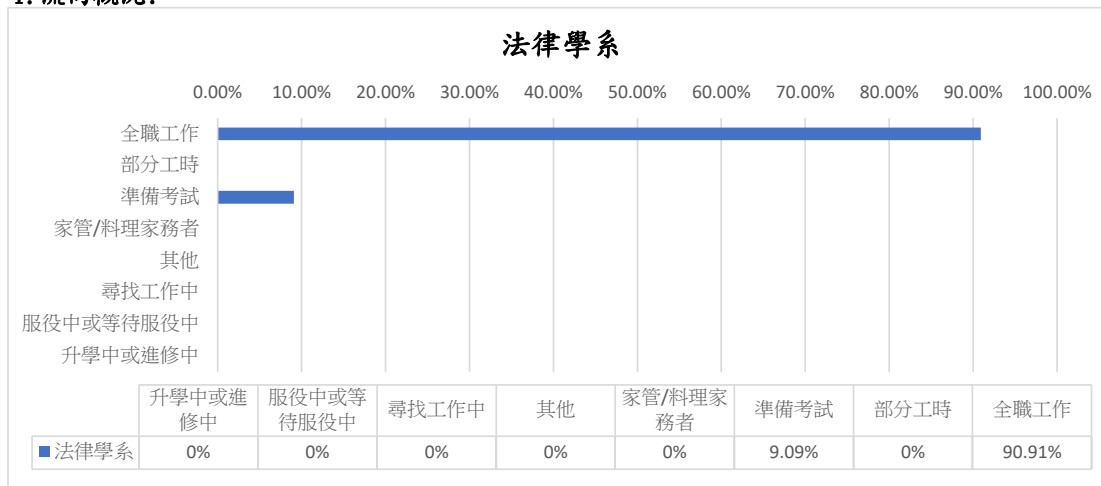

科系：法律學系

109學年度畢業滿1年-碩士

填答狀況	人數	百分比
應追蹤人數	13	100.00%
填答人數	11	84.62%
未填答人數	2	15.38%

1. 流向概況：

2. 就業概況：

- (1) 就業率： 90.91%  
 均標值： 1.03  
 全校平均數： 88.66%
- (2) 待業率： 0.00%  
 均標值： 0.00  
 全校平均數： 3.64%
- (3) 求職所需時間：  
 均標值： 0.93  
 本系：平均數： 0.80個月  
 中位數： 1-2個月個月立即就業(含1個月內)  
 眾數： 畢業前已有專職工作個月立即就業(含1個月內)  
 全校：平均數： 0.86個月  
 中位數： 3-4個月個月立即就業(含1個月內)  
 眾數： 畢業前已有專職工作個月立即就業(含1個月內)
- (4) 月薪：  
 均標值： 0.88  
 本系：月薪： 54100元  
 中位數： 49001-52000元  
 眾數： 40001-43000元  
 全校：月薪： 61591元  
 中位數： 60001-65000元  
 眾數： 40001-43000元
- (5) 工作滿意度： 4.30(工作滿意度以1-5計算，1為最低5為最高)  
 均標值： 1.06  
 全校平均數： 4.05
- (6) 學以致用程度： 3.80(學以致用程度以1-5計算，1為最低5為最高)  
 均標值： 0.97  
 全校平均數： 3.90
- (7) 行業別廣度： 5類(行業類別分佈細項請參照-全校各系行業別廣度-頁面說明)