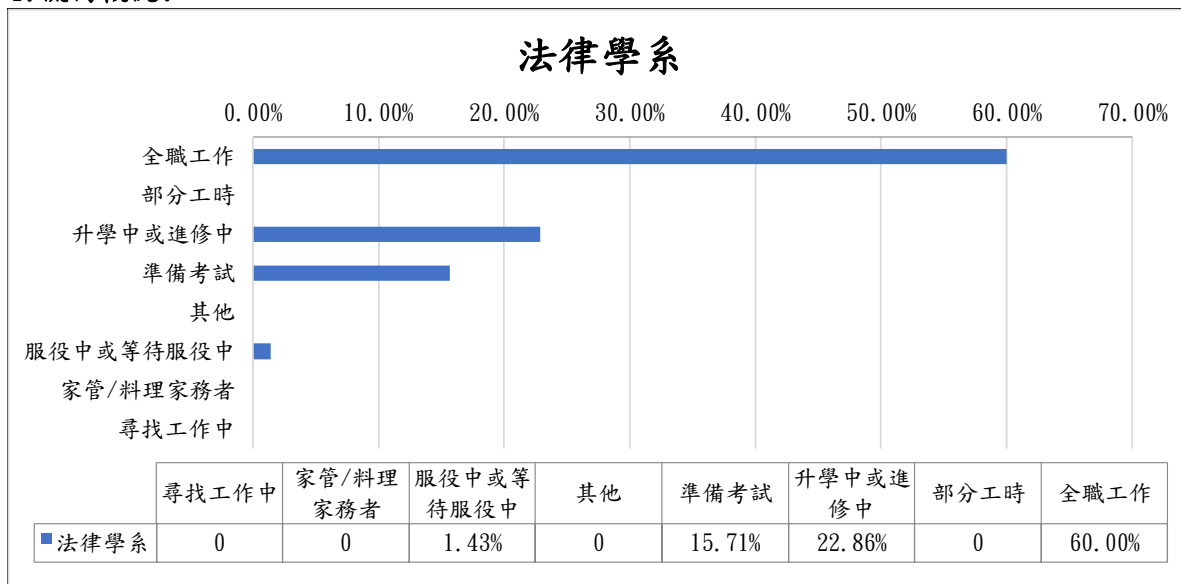

108學年度畢業滿3年-學士

填答狀況	人數	百分比
應追蹤人數	95	100.00%
填答人數	70	73.68%
未填答人數	25	26.32%

1. 流向概況：

2. 就業概況：

- (1) 就業率：60.00%
 - 均標值：0.70
 - 全校平均數：86.03%
- (2) 待業率：0.00%
 - 均標值：0.00
 - 全校平均數：2.18%
- (3) 轉換工作次數：
 - 均標值：0.73
 - 本系：平均數：1.33次
 - 中位數：約 2份工作
 - 眾數：約 1份工作
 - 全校：平均數：1.83次
 - 中位數：約 2份工作
 - 眾數：約 1份工作
- (4) 月薪：
 - 均標值：1.00
 - 本系：月薪：40583元
 - 中位數：43001-46000元
 - 眾數：31001-34000元
 - 全校：月薪：40565元
 - 中位數：43001-46000元
 - 眾數：31001-34000元
- (5) 工作滿意度：3.71(工作滿意度以1-5計算，1為最低5為最高)
 - 均標值：0.97
 - 全校平均數：3.81
- (6) 學以致用程度：3.60(學以致用程度以1-5計算，1為最低5為最高)
 - 均標值：1.10
 - 全校平均數：3.28
- (7) 行業別廣度：11類(行業類別分佈細項請參照-全校各系行業別廣度-頁面說