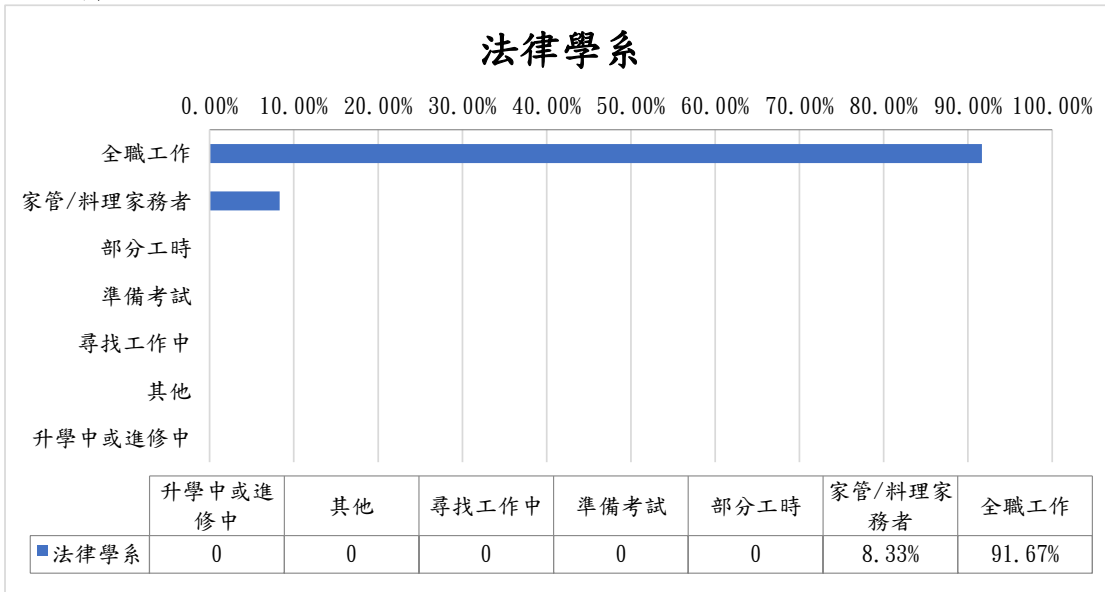

110學年度畢業滿1年-碩士

填答狀況	人數	百分比
應追蹤人數	15	100.00%
填答人數	12	80.00%
未填答人數	3	20.00%

1. 流向概況：

2. 就業概況：

- (1) 就業率： 91.67%
 均標值： 1.00
 全校平均數： 92.00%
- (2) 待業率： 0.00%
 均標值： 0.00
 全校平均數： 1.60%
- (3) 求職所需時間：
 均標值： 0.28
 本系：平均數： 0.27個月
 中位數： 1-2個月個月立即就業(含1個月內)
 眾數： 畢業前已有專職工作個月立即就業(含1個月內)
 全校：平均數： 0.97個月
 中位數： 3-4個月個月立即就業(含1個月內)
 眾數： 畢業前已有專職工作個月立即就業(含1個月內)
- (4) 月薪：
 均標值： 1.25
 本系：月薪： 74363元
 中位數： 55001-60000元
 眾數： 55001-60000元
 全校：月薪： 59308元
 中位數： 60001-65000元
 眾數： 37001-40000元
- (5) 工作滿意度： 3.73(工作滿意度以1-5計算，1為最低5為最高)
 均標值： 0.92
 全校平均數： 4.06
- (6) 學以致用程度： 3.73(學以致用程度以1-5計算，1為最低5為最高)
 均標值： 0.95
 全校平均數： 3.93
- (7) 行業別廣度： 5類(行業類別分佈細項請參照-全校各系行業別廣度-頁面說