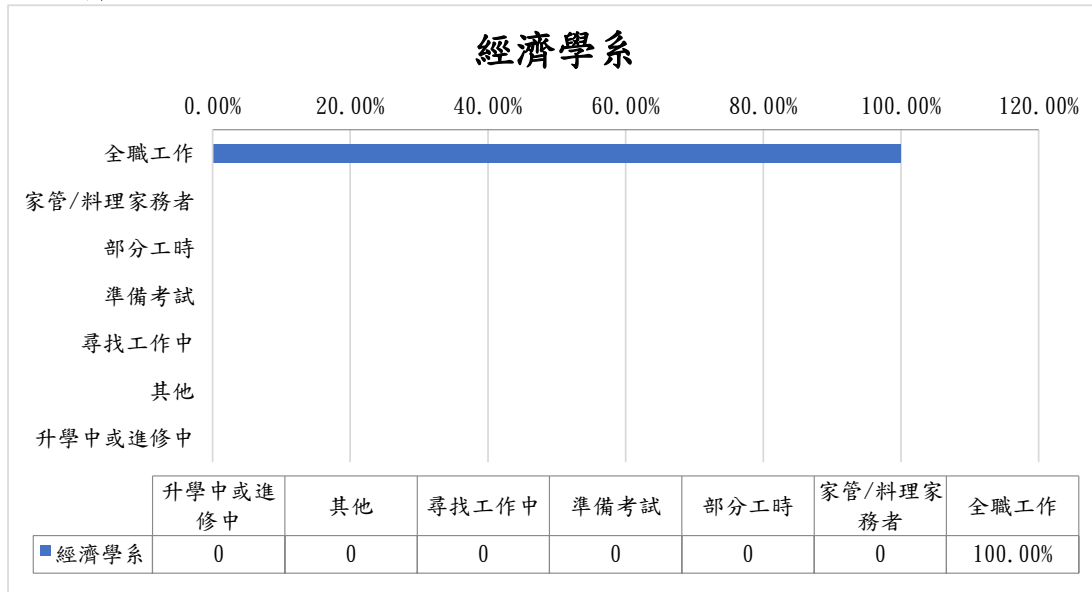

110學年度畢業滿1年-碩士

填答狀況	人數	百分比
應追蹤人數	9	100.00%
填答人數	9	100.00%
未填答人數	0	0.00%

1. 流向概況：

2. 就業概況：

- (1) 就業率： 100.00%
 均標值： 1.09
 全校平均數： 92.00%
- (2) 待業率： 0.00%
 均標值： 0.00
 全校平均數： 1.60%
- (3) 求職所需時間：
 均標值： 1.95
 本系：平均數： 1.89個月
 中位數： 1-2個月個月立即就業(含1個月內)
 眾數： 2-3個月個月立即就業(含1個月內)
 全校：平均數： 0.97個月
 中位數： 3-4個月個月立即就業(含1個月內)
 眾數： 畢業前已有專職工作個月立即就業(含1個月內)
- (4) 月薪：
 均標值： 0.67
 本系：月薪： 39833元
 中位數： 37001-40000元
 眾數： 34001-37000元
 全校：月薪： 59308元
 中位數： 60001-65000元
 眾數： 37001-40000元
- (5) 工作滿意度： 3.89(工作滿意度以1-5計算，1為最低5為最高)
 均標值： 0.96
 全校平均數： 4.06
- (6) 學以致用程度： 3.89(學以致用程度以1-5計算，1為最低5為最高)
 均標值： 0.99
 全校平均數： 3.93
- (7) 行業別廣度： 5類(行業類別分佈細項請參照-全校各系行業別廣度-頁面說