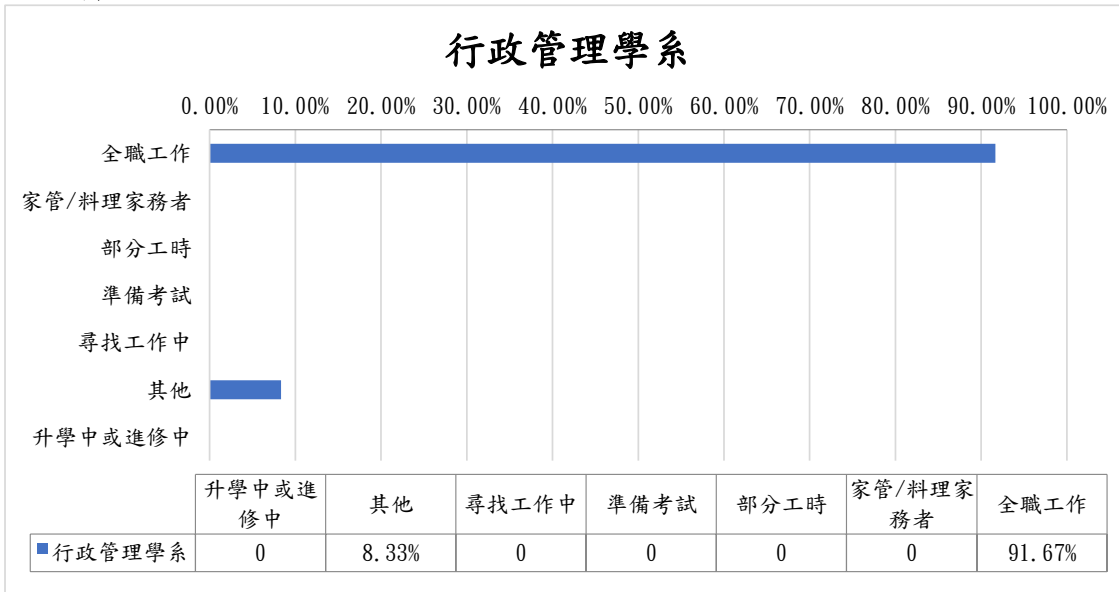

110學年度畢業滿1年-碩士

填答狀況	人數	百分比
應追蹤人數	14	100.00%
填答人數	12	85.71%
未填答人數	2	14.29%

1. 流向概況：

2. 就業概況：

- (1) 就業率： 91.67%
 均標值： 1.00
 全校平均數： 92.00%
- (2) 待業率： 0.00%
 均標值： 0.00
 全校平均數： 1.60%
- (3) 求職所需時間：
 均標值： 0.57
 本系：平均數： 0.55個月
 中位數： 1-2個月個月立即就業(含1個月內)
 眾數： 畢業前已有專職工作個月立即就業(含1個月內)
 全校：平均數： 0.97個月
 中位數： 3-4個月個月立即就業(含1個月內)
 眾數： 畢業前已有專職工作個月立即就業(含1個月內)
- (4) 月薪：
 均標值： 1.03
 本系：月薪： 61227元
 中位數： 55001-60000元
 眾數： 37001-40000元
 全校：月薪： 59308元
 中位數： 60001-65000元
 眾數： 37001-40000元
- (5) 工作滿意度： 4.36(工作滿意度以1-5計算，1為最低5為最高)
 均標值： 1.07
 全校平均數： 4.06
- (6) 學以致用程度： 4.45(學以致用程度以1-5計算，1為最低5為最高)
 均標值： 1.13
 全校平均數： 3.93
- (7) 行業別廣度： 7類(行業類別分佈細項請參照-全校各系行業別廣度-頁面說