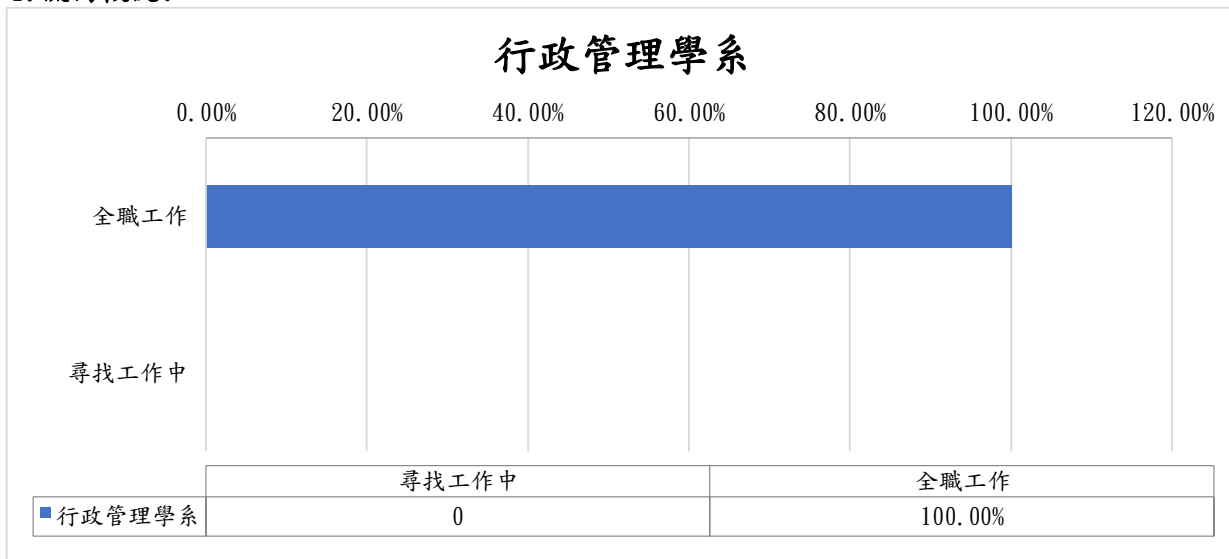

填答狀況	人數	百分比
應追蹤人數	4	100.00%
填答人數	4	100.00%
未填答人數	0	0.00%

1. 流向概況：

2. 就業概況：

- (1) 就業率： 100.00%
 均標值： 1.14
 全校平均數： 87.50%
- (2) 待業率： 0.00%
 均標值： 0.00
 全校平均數： 12.50%
- (3) 求職所需時間：
 均標值： 1.81
 本系：平均數： 0.38個月
 中位數： 1-2個月個月立即就業(含1個月內)
 眾數： 畢業前已有專職工作個月立即就業(含1個月內)
 全校：平均數： 0.21個月
 中位數： 1-2個月個月立即就業(含1個月內)
 眾數： 畢業前已有專職工作個月立即就業(含1個月內)
- (4) 月薪：
 均標值： 0.98
 本系：月薪： 69000元
 中位數： 60001-65000元
 眾數： 60001-65000元
 全校：月薪： 70071元
 中位數： 60001-65000元
 眾數： 60001-65000元
- (5) 工作滿意度： 4.25(工作滿意度以1-5計算，1為最低5為最高)
 均標值： 1.03
 全校平均數： 4.14
- (6) 學以致用程度： 4.75(學以致用程度以1-5計算，1為最低5為最高)
 均標值： 1.23
 全校平均數： 3.86
- (7) 行業別廣度： 2類(行業類別分佈細項請參照-全校各系行業別廣度-頁面說