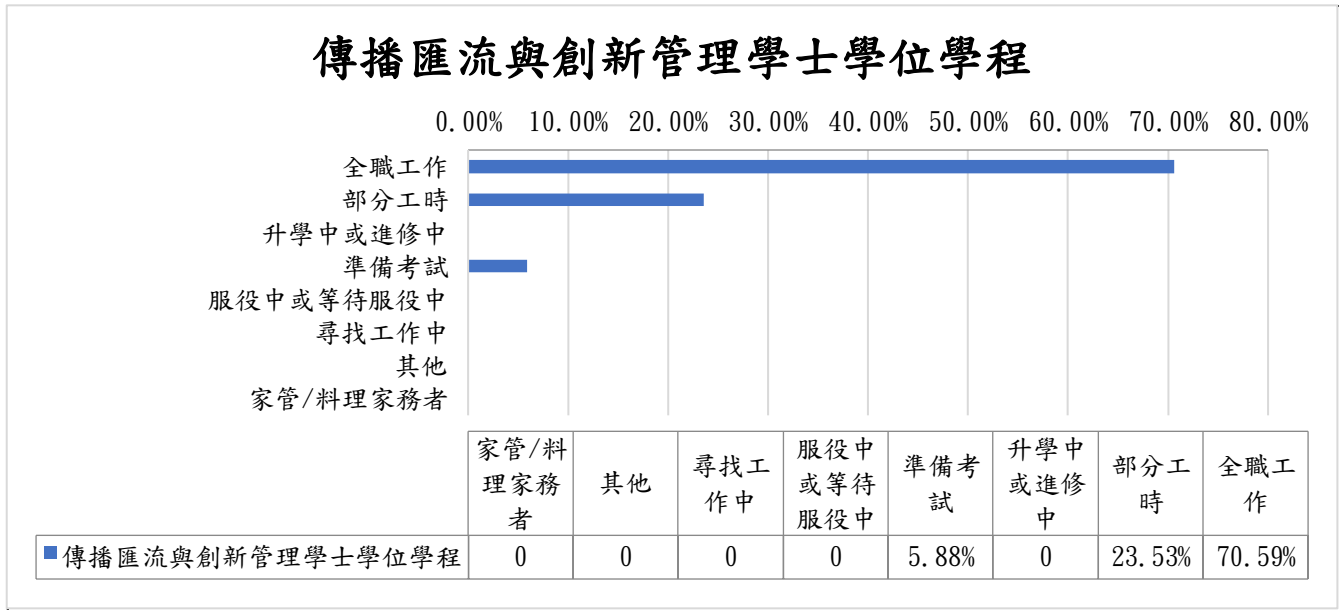

填答狀況	人數	百分比
應追蹤人數	26	100.00%
填答人數	17	65.38%
未填答人數	9	34.62%

1. 流向概況：

2. 就業概況：

- (1) 就業率：94.12%  
 均標值：1.29  
 全校平均數：72.72%
- (2) 待業率：0.00%  
 均標值：0.00  
 全校平均數：3.26%
- (3) 求職所需時間：  
 均標值：0.75  
 本系：平均數：1.41個月  
     中位數：3-4個月個月立即就業(含1個月內)  
     眾數：畢業前已有專職工作個月立即就業(含1個月內)  
 全校：平均數：1.88個月  
     中位數：3-4個月個月立即就業(含1個月內)  
     眾數：約1個月內個月立即就業(含1個月內)
- (4) 月薪：  
 均標值：1.21  
 本系：月薪：42656元  
     中位數：34001-37000元  
     眾數：34001-37000元  
 全校：月薪：35326元  
     中位數：55001-60000元  
     眾數：31001-34000元
- (5) 工作滿意度：3.94(工作滿意度以1-5計算，1為最低5為最高)  
 均標值：1.05  
 全校平均數：3.75
- (6) 學以致用程度：2.75(學以致用程度以1-5計算，1為最低5為最高)  
 均標值：0.86

全校平均數：

3.18

(7) 行業別廣度：

6類(行業類別分佈細項請參照-全校各系行業別廣度-頁面說