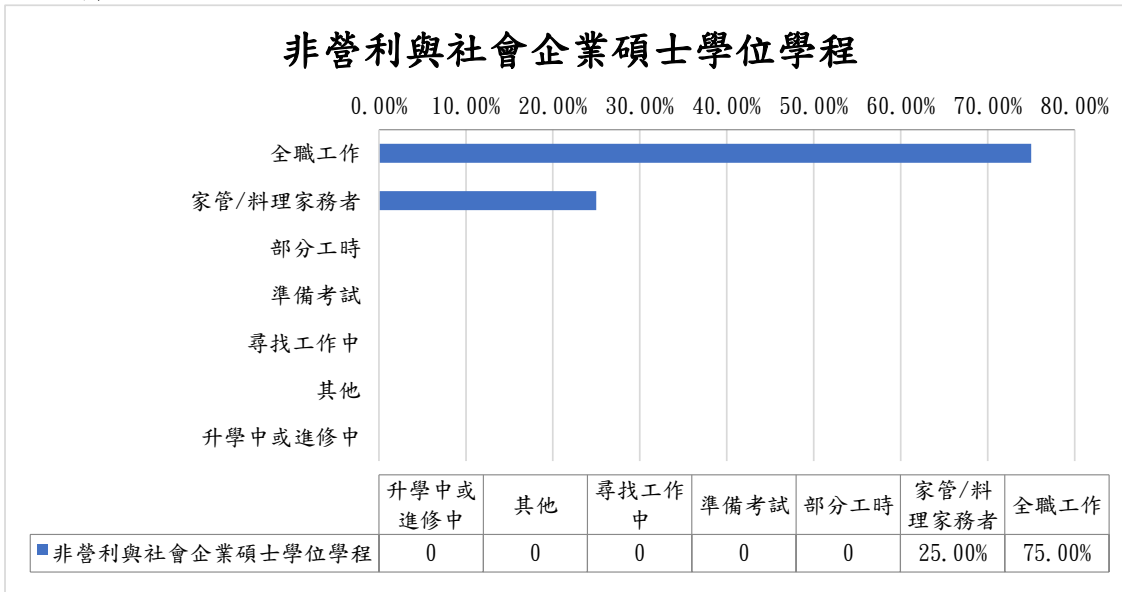

填答狀況	人數	百分比
應追蹤人數	4	100.00%
填答人數	4	100.00%
未填答人數	0	0.00%

1. 流向概況：

2. 就業概況：

- (1) 就業率： 75.00%
 均標值： 0.82
 全校平均數： 92.00%
- (2) 待業率： 0.00%
 均標值： 0.00
 全校平均數： 1.60%
- (3) 求職所需時間：
 均標值： 0.18
 本系：平均數： 0.17個月
 中位數： 約1個月內個月立即就業(含1個月內)
 眾數： 畢業前已有專職工作個月立即就業(含1個月內)
 全校：平均數： 0.97個月
 中位數： 3-4個月個月立即就業(含1個月內)
 眾數： 畢業前已有專職工作個月立即就業(含1個月內)
- (4) 月薪：
 均標值： 0.87
 本系：月薪： 51500元
 中位數： 52001-55000元
 眾數： 52001-55000元
 全校：月薪： 59308元
 中位數： 60001-65000元
 眾數： 37001-40000元
- (5) 工作滿意度： 3.67(工作滿意度以1-5計算，1為最低5為最高)
 均標值： 0.90
 全校平均數： 4.06
- (6) 學以致用程度： 3.33(學以致用程度以1-5計算，1為最低5為最高)
 均標值： 0.85
 全校平均數： 3.93
- (7) 行業別廣度： 2類(行業類別分佈細項請參照-全校各系行業別廣度-頁面說