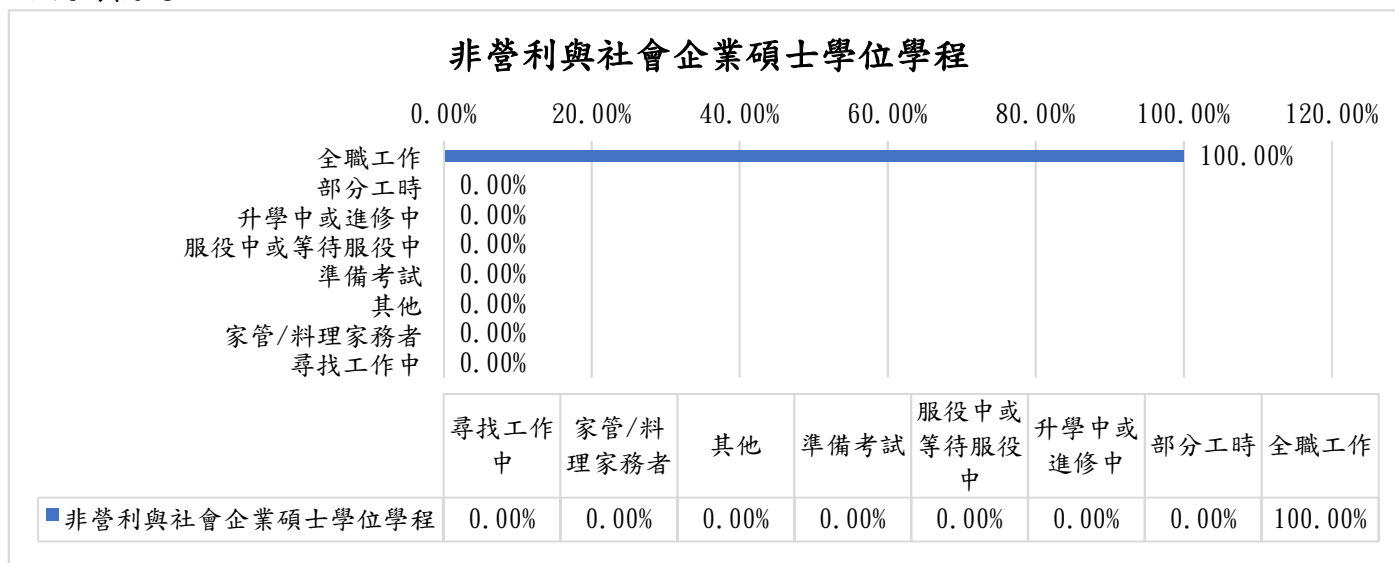

填答狀況	人數	百分比
應追蹤人數	1	100.00%
填答人數	1	100.00%
未填答人數	0	0.00%

1. 流向概況：

2. 就業概況：

- (1) 就業率：100.00%
 均標值：1.16
 全校平均數：86.24%
- (2) 待業率：0.00%
 均標值：0.00
 全校平均數：3.21%
- (3) 求職所需時間：
 均標值：0.00
 本系：平均數：0.00個月
 中位數：畢業前已有專職工作個月立即就業(含1個月內)
 眾數：畢業前已有專職工作個月立即就業(含1個月內)
 全校：平均數：1.05個月
 中位數：3-4個月個月立即就業(含1個月內)
 眾數：畢業前已有專職工作個月立即就業(含1個月內)
- (4) 月薪：
 均標值：0.95
 本系：月薪：57500元
 中位數：55001-60000元
 眾數：55001-60000元
 全校：月薪：60220元
 中位數：60001-65000元
 眾數：40001-43000元
- (5) 工作滿意度：4.00(工作滿意度以1-5計算，1為最低5為最高)
 均標值：1.03
 全校平均數：3.89
- (6) 學以致用程度：4.00(學以致用程度以1-5計算，1為最低5為最高)
 均標值：1.05
 全校平均數：3.81
- (7) 行業別廣度：1類(行業類別分佈細項請參照-全校各系行業別廣度-頁面說明)