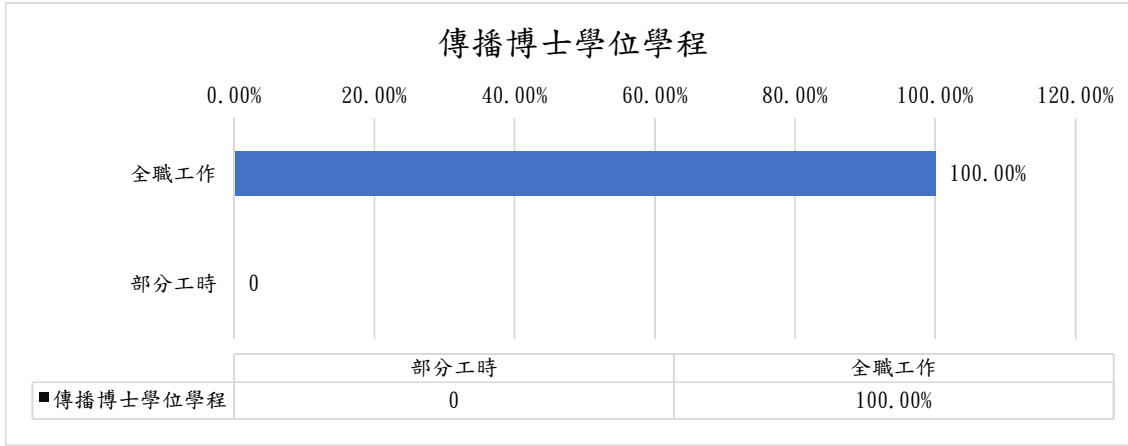

填答狀況	人數	百分比
應追蹤人數	4	100.00%
填答人數	4	100.00%
未填答人數	0	0.00%

1. 流向概況：

2. 就業概況：

- (1) 就業率：100.00%
  - 均標值：1.00
  - 全校平均數：100.00%
- (2) 待業率：0.00%
  - 均標值：0.00
  - 全校平均數：0.00%
- (3) 求職所需時間：
  - 均標值：1.13
  - 本系：平均數：1.13個月
  - 中位數：4-6個月個月立即就業(含1個月內)
  - 眾數：畢業前已有專職工作個月立即就業(含1個月內)
  - 全校：平均數：1.00個月
  - 中位數：4-6個月個月立即就業(含1個月內)
  - 眾數：畢業前已有專職工作個月立即就業(含1個月內)
- (4) 月薪：
  - 均標值：1.61
  - 本系：月薪：111875元
  - 中位數：80001-85000元
  - 眾數：80001-85000元
  - 全校：月薪：69591元
  - 中位數：70001-75000元
  - 眾數：22000以下元
- (5) 工作滿意度：4.25(工作滿意度以1-5計算，1為最低5為最高)
  - 均標值：1.02
  - 全校平均數：4.18
- (6) 學以致用程度：4.25(學以致用程度以1-5計算，1為最低5為最高)
  - 均標值：1.09
  - 全校平均數：3.91
- (7) 行業別廣度：4類(行業類別分佈細項請參照-全校各系行業別廣度-頁面說明)