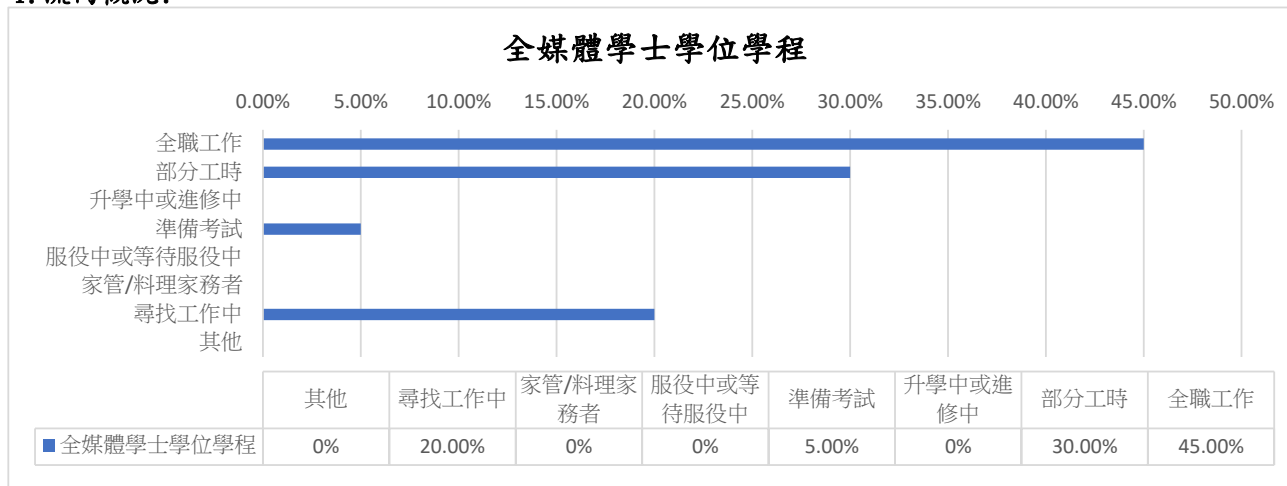

科系：全媒體學士學位學程

109學年度畢業滿1年-學士

填答狀況	人數	百分比
應追蹤人數	23	100.00%
填答人數	20	86.96%
未填答人數	3	13.04%

1. 流向概況：

2. 就業概況：

- (1) 就業率： 75.00%
 均標值： 1.03
 全校平均數： 72.52%
- (2) 待業率： 20.00%
 均標值： 3.72
 全校平均數： 5.37%
- (3) 求職所需時間：
 均標值： 1.45
 本系：平均數： 2.93個月
 中位數： 2-3個月個月立即就業(含1個月內)
 眾數： 2-3個月個月立即就業(含1個月內)
 全校：平均數： 2.02個月
 中位數： 3-4個月個月立即就業(含1個月內)
 眾數： 約1個月內個月立即就業(含1個月內)
- (4) 月薪：
 均標值： 0.91
 本系：月薪： 30866元
 中位數： 31001-34000元
 眾數： 28001-31000元
 全校：月薪： 33861元
 中位數： 52001-55000元
 眾數： 31001-34000元
- (5) 工作滿意度： 3.87(工作滿意度以1-5計算，1為最低5為最高)
 均標值： 1.02
 全校平均數： 3.79
- (6) 學以致用程度： 3.47(學以致用程度以1-5計算，1為最低5為最高)
 均標值： 1.08
 全校平均數： 3.21
- (7) 行業別廣度： 4類(行業類別分佈細項請參照-全校各系行業別廣度-頁面說明)