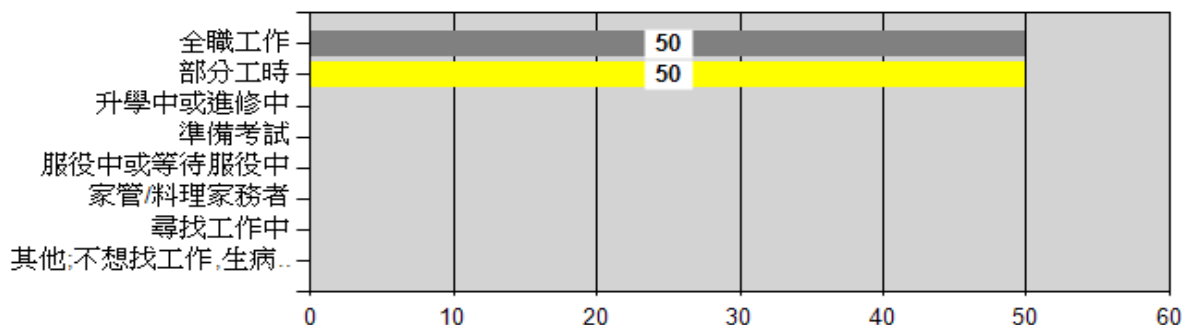

108學年度畢業滿1年-碩士

填答狀況	人數	百分比
應追蹤人數	2	
填答人數	2	100.00%
未填答人數	0	0.00%

1. 流向概況：

2. 就業概況：

- (1) 就業率：100.00%
 均標值：1.14
 全校平均數：88.10%
- (2) 待業率：0.00%
 均標值：0.00
 全校平均數：2.38%
- (3) 求職所需時間：
 均標值：1.35
 本系：平均數：1.00個月
 中位數：約1個月內個月立即就業(含1個月內)
 眾數：1-2個月個月立即就業(含1個月內)
 全校：平均數：0.74個月
 中位數：3-4個月個月立即就業(含1個月內)
 眾數：畢業前已有專職工作個月立即就業(含1個月內)
- (4) 月薪：
 均標值：0.56
 本系眾數：34001-37000元
 全校眾數：34001-37000元
- (5) 工作滿意度：3.50(工作滿意度以1-5計算，1為最低5為最高)
 均標值：0.89
 全校平均數：3.93
- (6) 學以致用程度：4.00(學以致用程度以1-5計算，1為最低5為最高)
 均標值：1.04
 全校平均數：3.83