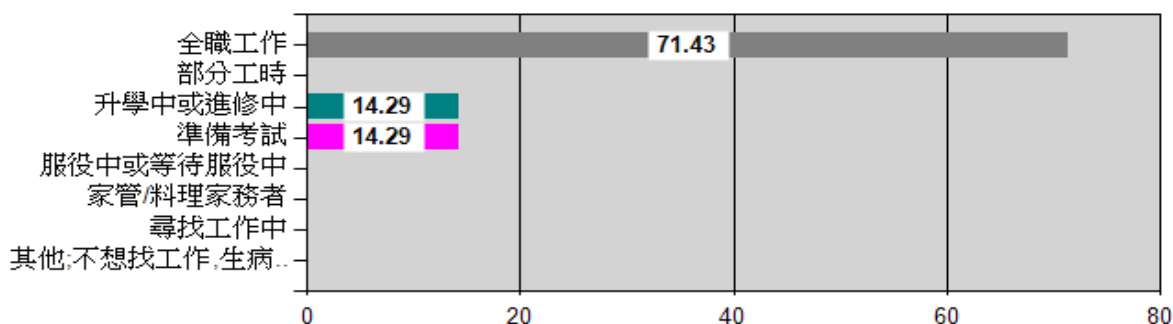

填答狀況	人數	百分比
應追蹤人數	7	
填答人數	7	100.00%
未填答人數	0	0.00%

1. 流向概況：

2. 就業概況：

- (1) 就業率： 71.43%
 均標值： 0.78
 全校平均數： 91.67%
- (2) 待業率： 0.00%
 均標值： 0.00
 全校平均數： 0.79%
- (3) 轉換工作次數：
 均標值： 0.60
 本系：平均數： 1.00次
 中位數： 約 1份工作
 眾數： 約 1份工作
 全校：平均數： 1.66次
 中位數： 約 1份工作
 眾數： 約 1份工作
- (4) 月薪：
 均標值： 0.98
 本系眾數： 40001-43000元
 全校眾數： 40001-43000元
- (5) 工作滿意度： 4.20(工作滿意度以1-5計算，1為最低5為最高)
 均標值： 1.04
 全校平均數： 4.03
- (6) 學以致用程度： 4.40(學以致用程度以1-5計算，1為最低5為最高)
 均標值： 1.15
 全校平均數： 3.84