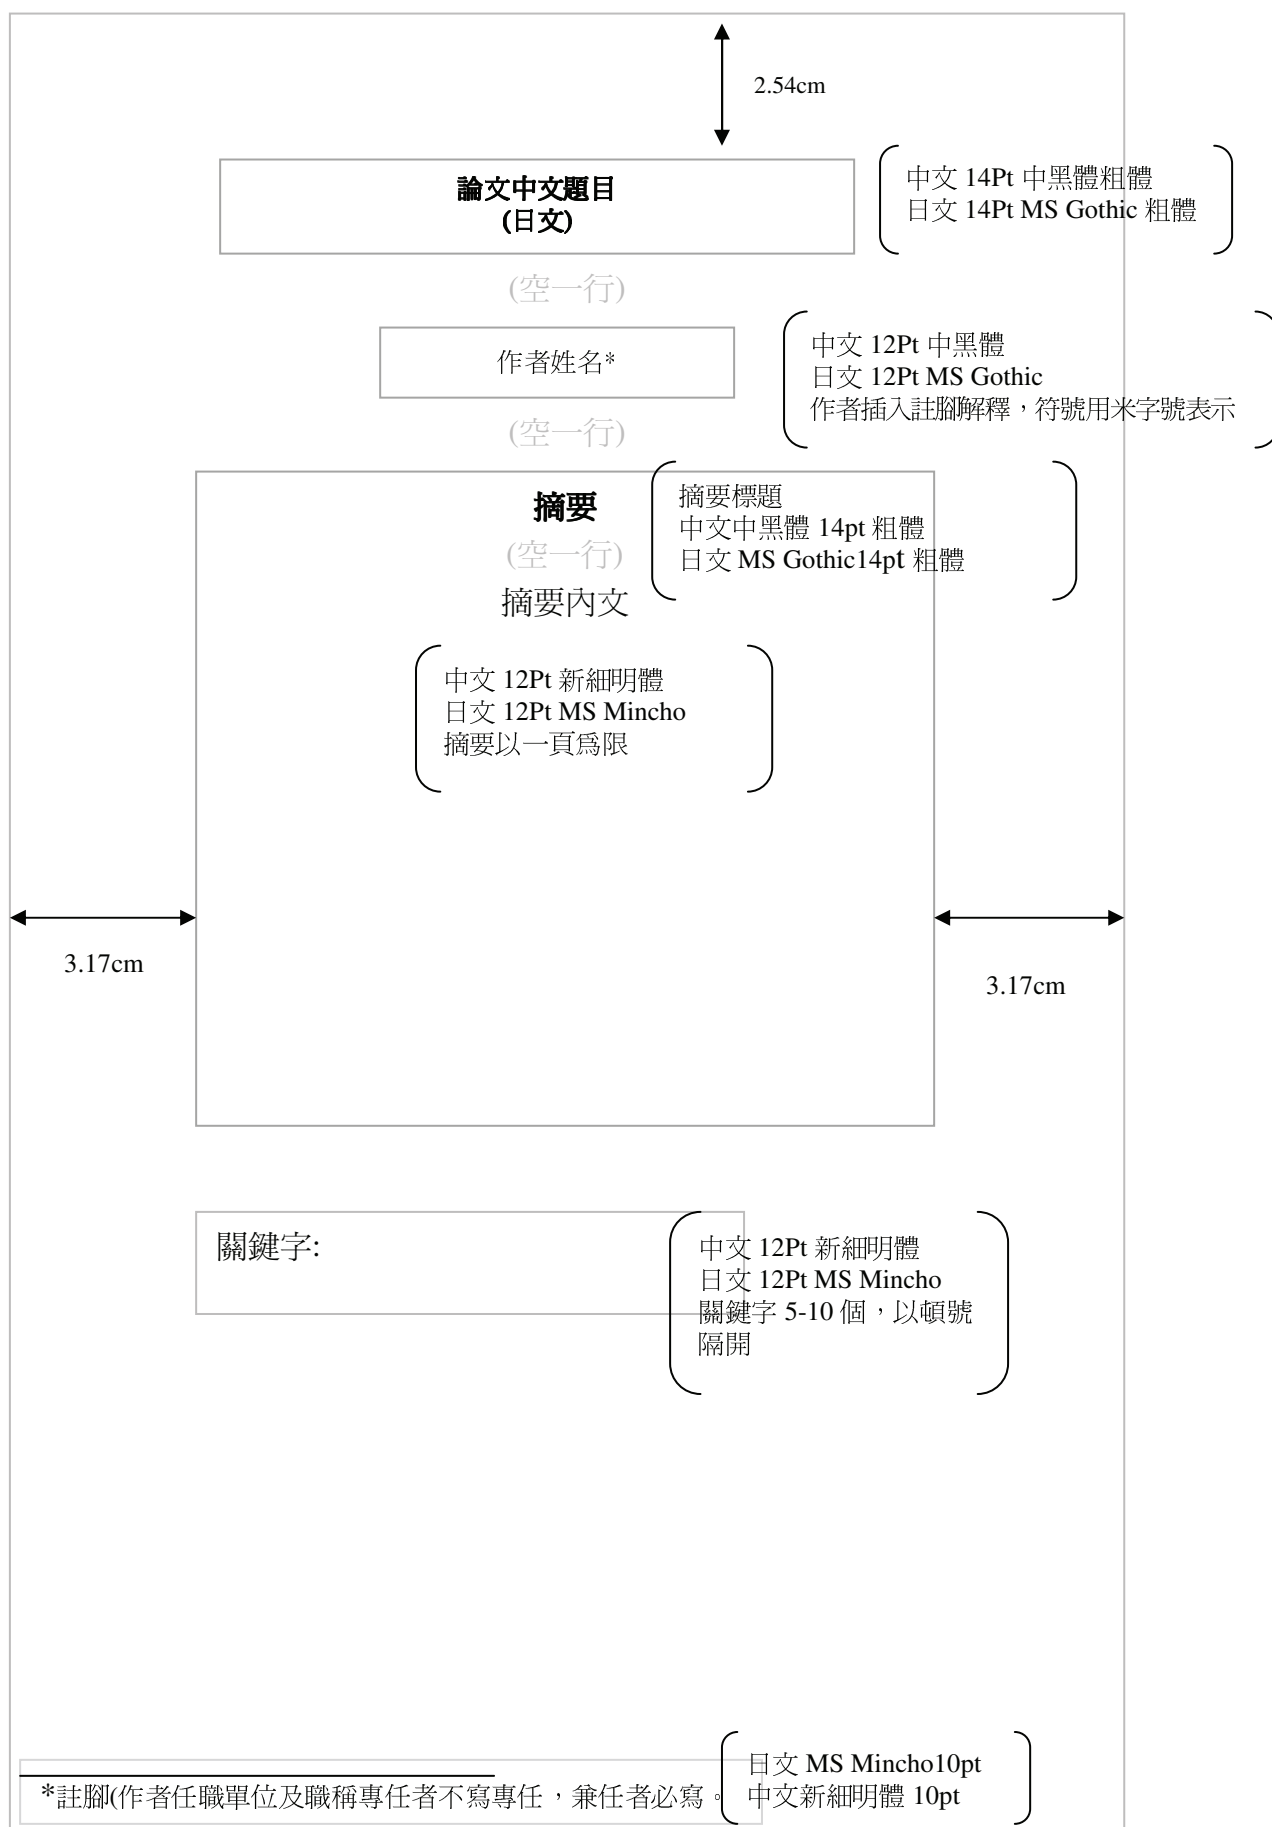

# 世新日本語文研究 論文版面配置說明

中、日文摘要需分開繕打，中文摘要於前，日文摘要於後。

# 世新日本語文研究 論文版面配置說明

(版面皆為 A4 尺寸，邊界標準，上下 2.54；左右 3.17)