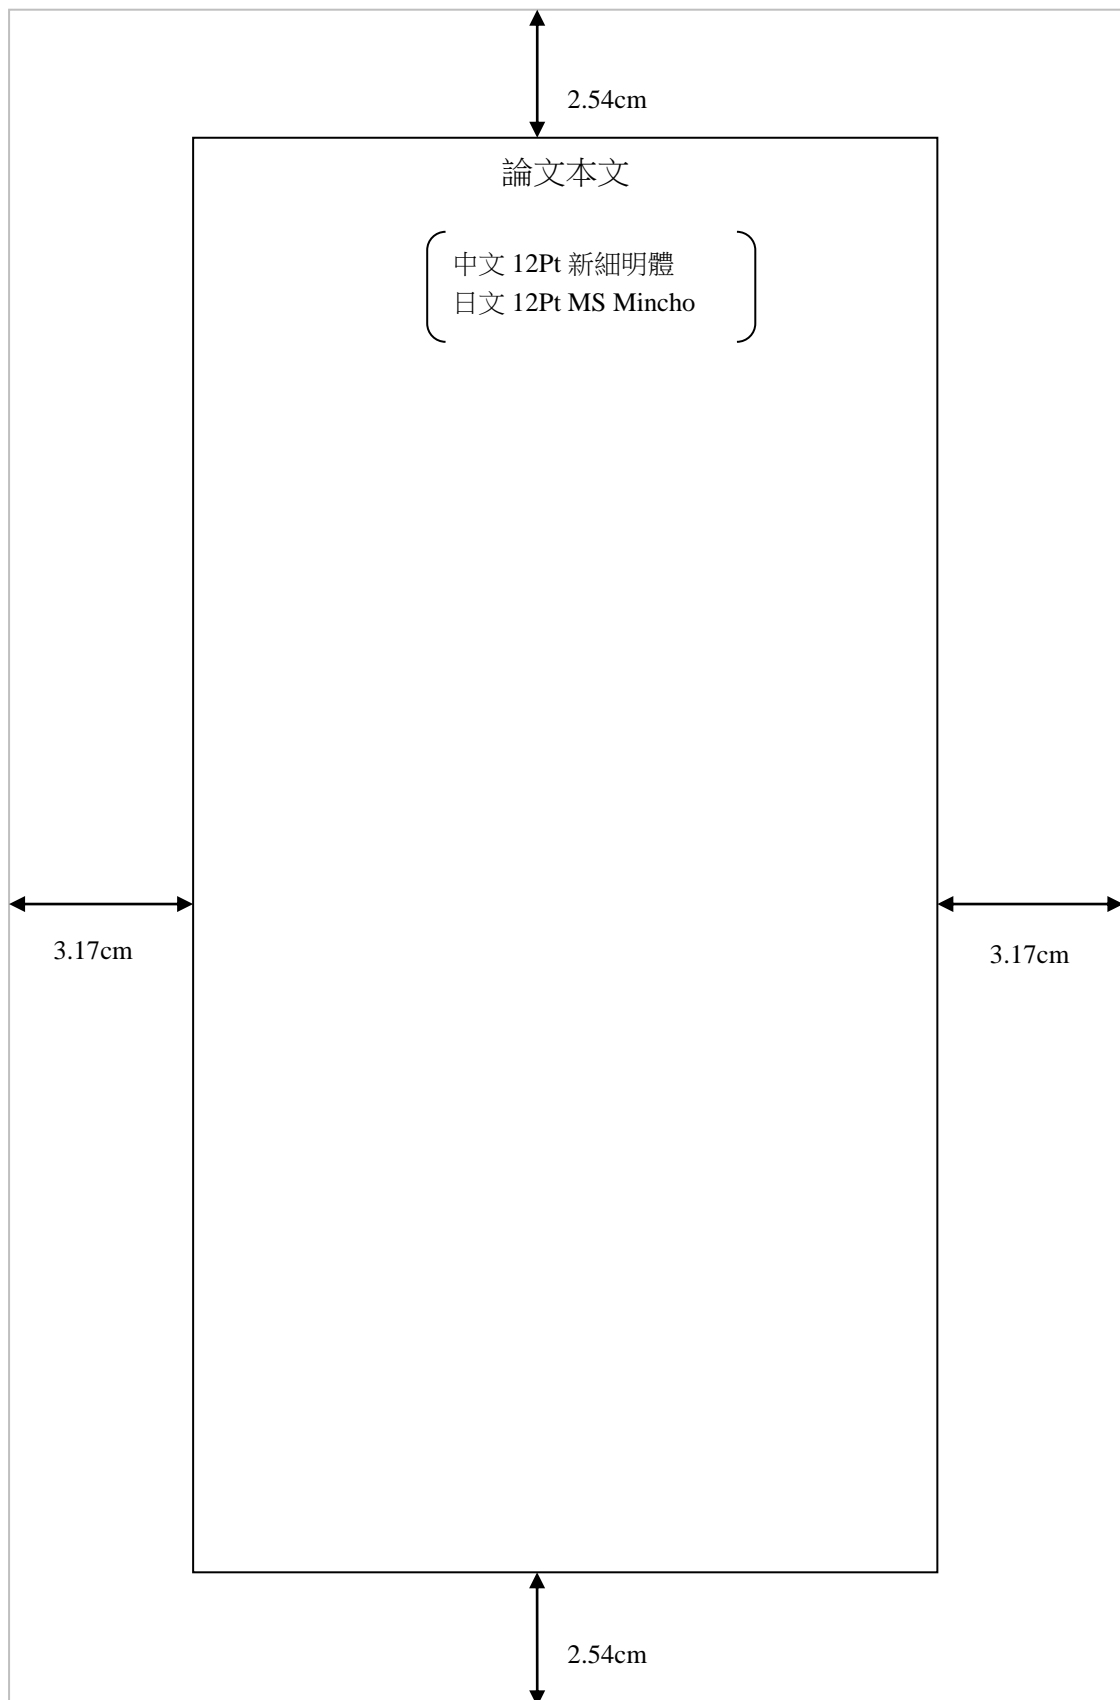

世新日本語文研究 論文版面配置說明

(版面皆為 A4 尺寸，邊界標準，上下 2.54cm；左右 3.17cm)

世新日本語文研究 論文版面配置說明

中、日文摘要需分頁繕打，中文摘要於前，日文摘要於後。