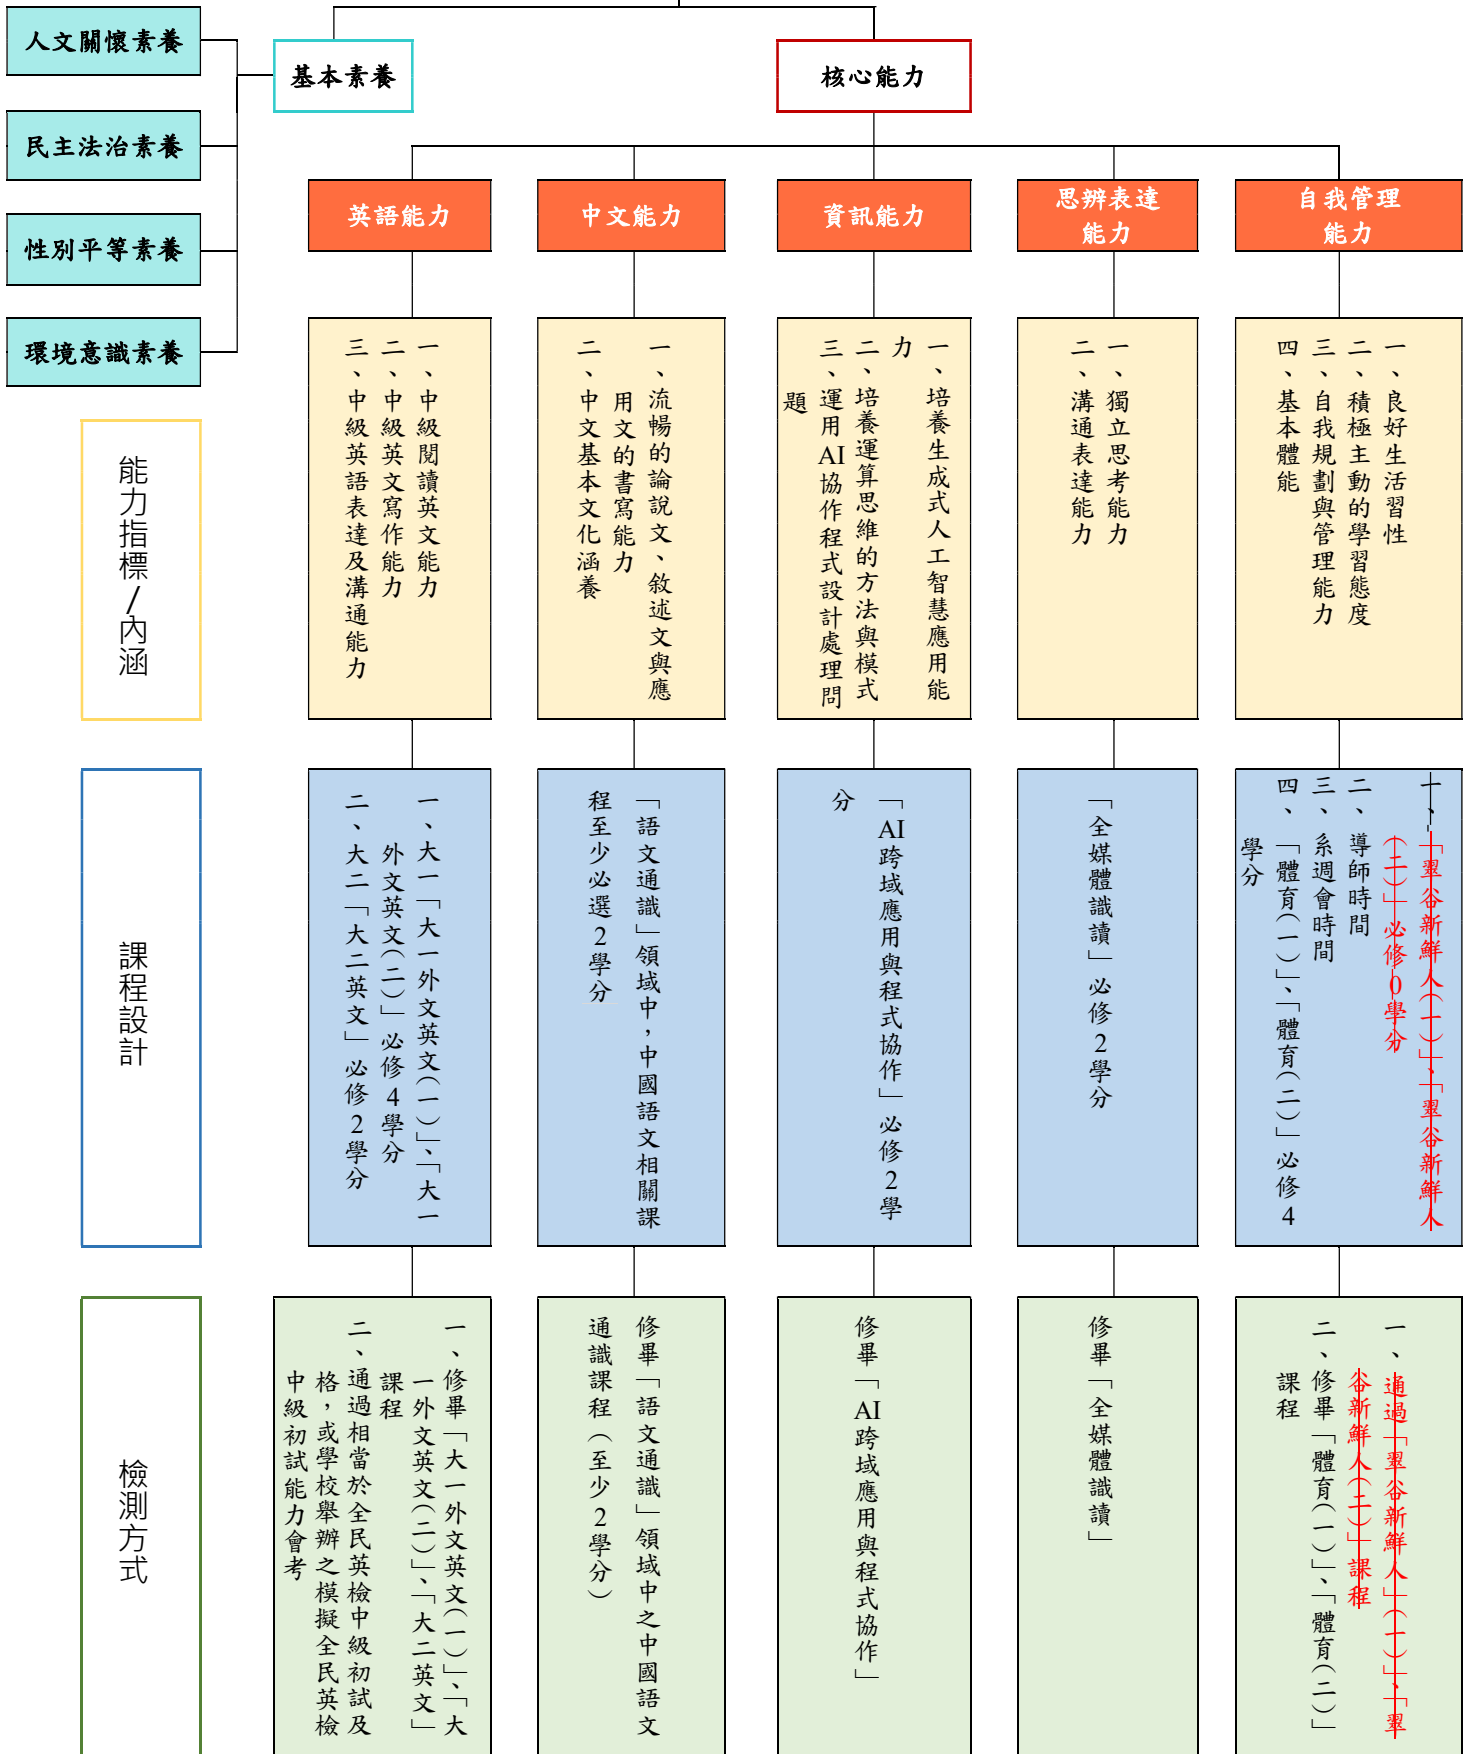

世新大學學生基本素養與核心能力

世新大學學生基本素養與核心能力