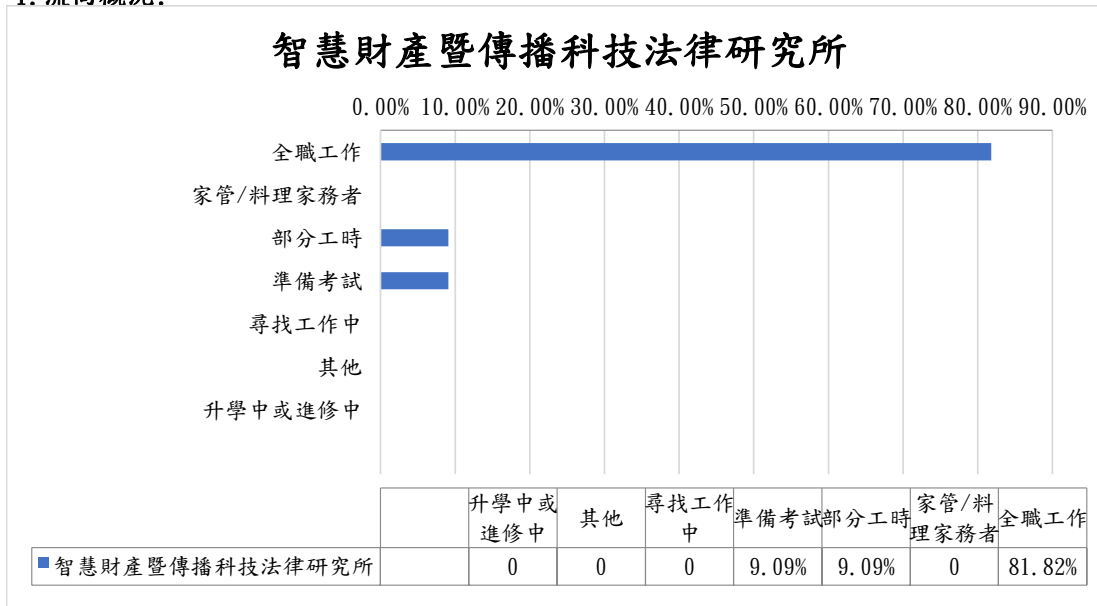

填答狀況	人數	百分比
應追蹤人數	12	100.00%
填答人數	11	91.67%
未填答人數	1	8.33%

1. 流向概況：

2. 就業概況：

- (1) 就業率： 90.91%  
 均標值： 0.99  
 全校平均數： 92.00%
- (2) 待業率： 0.00%  
 均標值： 0.00  
 全校平均數： 1.60%
- (3) 求職所需時間：  
 均標值： 1.29  
 本系：平均數： 1.25個月  
         中位數： 3-4個月個月立即就業(含1個月內)  
         眾數： 畢業前已有專職工作個月立即就業(含1個月內)  
 全校：平均數： 0.97個月  
         中位數： 3-4個月個月立即就業(含1個月內)  
         眾數： 畢業前已有專職工作個月立即就業(含1個月內)
- (4) 月薪：  
 均標值： 0.88  
 本系：月薪： 52050元  
         中位數： 43001-46000元  
         眾數： 37001-40000元  
 全校：月薪： 59308元  
         中位數： 60001-65000元  
         眾數： 37001-40000元
- (5) 工作滿意度： 3.90(工作滿意度以1-5計算，1為最低5為最高)  
 均標值： 0.96  
 全校平均數： 4.06
- (6) 學以致用程度： 4.10(學以致用程度以1-5計算，1為最低5為最高)  
 均標值： 1.04  
 全校平均數： 3.93
- \ 4類(行業類別分佈細項請參照-全校各系行業別廣度-頁面說