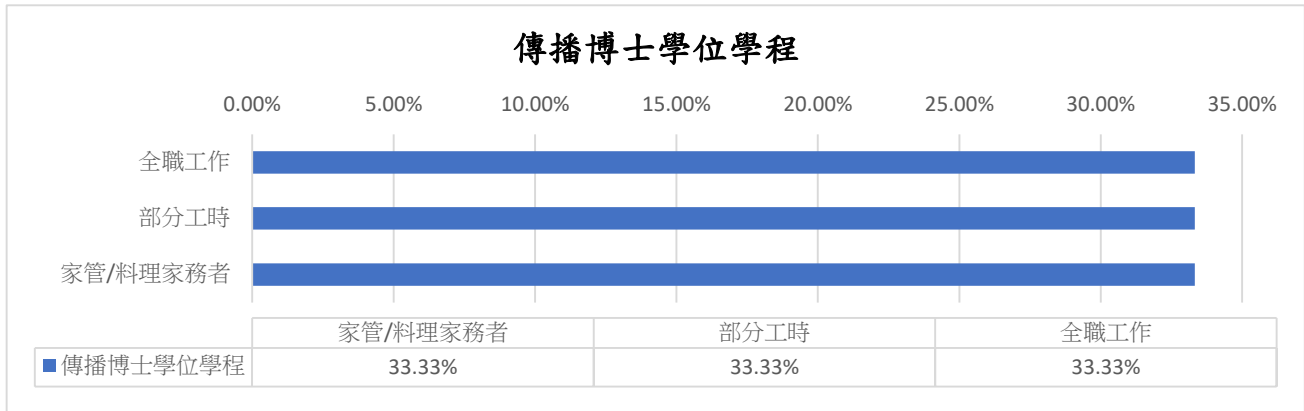

科系：傳播博士學位學程

107學年度畢業滿3年-博士

填答狀況	人數	百分比
應追蹤人數	4	100.00%
填答人數	3	75.00%
未填答人數	1	25.00%

1. 流向概況：

2. 就業概況：

- (1) 就業率： 66.67%
 - 均標值： 0.78
 - 全校平均數： 85.71%
- (2) 待業率： 0.00%
 - 均標值： 0.00
 - 全校平均數： 0.00%
- (3) 轉換工作次數：
 - 均標值： 1.00
 - 本系：平均數： 1.00次
 - 中位數： 約 1份工作
 - 眾數： 約 1份工作
 - 全校：平均數： 1.00次
 - 中位數： 約 1份工作
 - 眾數： 約 1份工作
- (4) 月薪：
 - 均標值： 1.11
 - 本系：月薪： 59500元
 - 中位數： 40001-43000元
 - 眾數： 75001-80000元
 - 全校：月薪： 53666元
 - 中位數： 40001-43000元
 - 眾數： 75001-80000元
- (5) 工作滿意度： 4.00(工作滿意度以1-5計算，1為最低5為最高)
 - 均標值： 1.09
 - 全校平均數： 3.67
- (6) 學以致用程度： 4.50(學以致用程度以1-5計算，1為最低5為最高)
 - 均標值： 1.04
 - 全校平均數： 4.33
- (7) 行業別廣度： 2類(行業類別分佈細項請參照-全校各系行業別廣度-頁面說明)