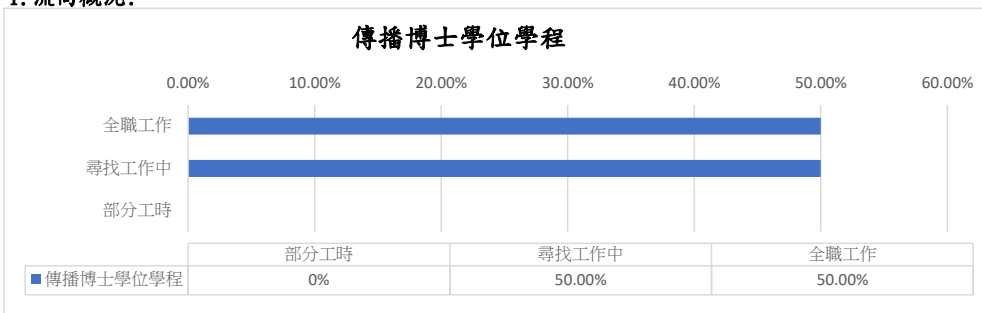

科系：傳播博士學位學程

109學年度畢業滿1年-博士

填答狀況	人數	百分比
應追蹤人數	2	100.00%
填答人數	2	100.00%
未填答人數	0	0.00%

1. 流向概況：

2. 就業概況：

- (1) 就業率：50.00%
 均標值：0.58
 全校平均數：85.71%
- (2) 待業率：50.00%
 均標值：3.50
 全校平均數：14.29%
- (3) 求職所需時間：
 均標值：5.13
 本系：平均數：6.00個月
 中位數：6個月以上個月立即就業(含1個月內)
 眾數：6個月以上個月立即就業(含1個月內)
 全校：平均數：1.17個月
 中位數：6個月以上個月立即就業(含1個月內)
 眾數：畢業前已有專職工作個月立即就業(含1個月內)
- (4) 月薪：
 均標值：1.77
 本系：月薪：82500元
 中位數：80001-85000元
 眾數：80001-85000元
 全校：月薪：46500元
 中位數：46001-49000元
 眾數：22001-25000元
- (5) 工作滿意度：5.00(工作滿意度以1-5計算，1為最低5為最高)
 均標值：1.36
 全校平均數：3.67
- (6) 學以致用程度：5.00(學以致用程度以1-5計算，1為最低5為最高)
 均標值：1.36
 全校平均數：3.67
- (7) 行業別廣度：1類(行業類別分佈細項請參照-全校各系行業別廣度-頁面說明)