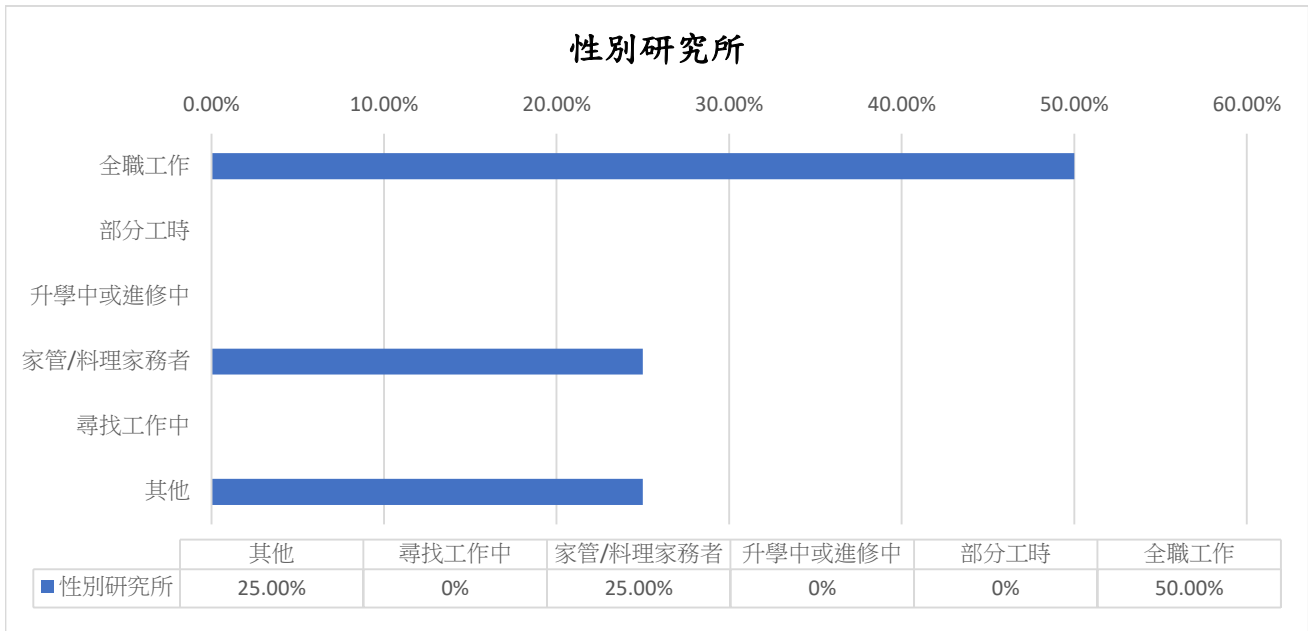

科系：性別研究所

105學年度畢業滿5年-碩士

填答狀況	人數	百分比
應追蹤人數	4	100.00%
填答人數	4	100.00%
未填答人數	0	0.00%

1. 流向概況：

2. 就業概況：

- (1) 就業率： 50.00%
  - 均標值： 0.54
  - 全校平均數： 91.90%
- (2) 待業率： 0.00%
  - 均標值： 0.00
  - 全校平均數： 1.21%
- (3) 月薪：
  - 均標值： 0.94
  - 本系：月薪： 60500元
    - 中位數： 37001-40000元
    - 眾數： 80001-85000元
  - 全校：月薪： 64676元
    - 中位數： 65001-70000元
    - 眾數： 65001-70000元
- (4) 課程對工作幫助程 5.00(學以致用程度以1-5計算，1為最低5為最高)
  - 均標值： 1.14
  - 全校平均數： 4.37
- (5) 行業別廣度： 1類(行業類別分佈細項請參照-全校各系行業別廣度-頁面說明)
- (6) 服務部門廣度： 1類(行業類別分佈細項請參照-全校各系行業別廣度-頁面說明)